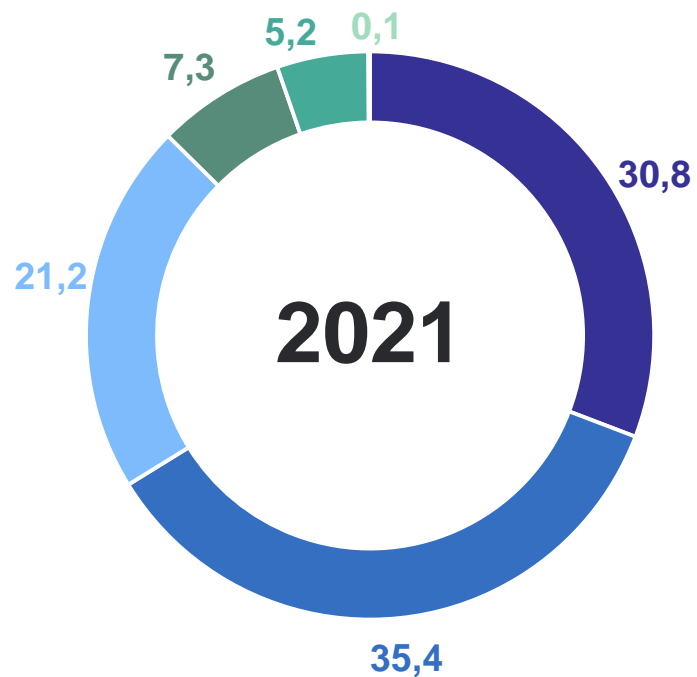

Изменение

к январю – ноябрю 2022 г.

Городское население

**-4,2%**

Сельское население

**-7,4%**

Число зарегистрированных родившихся, человек

# РАСПРЕДЕЛЕНИЕ РОДИВШИХСЯ ПО ОЧЕРЕДНОСТИ РОЖДЕНИЯ РЕБЕНКА У МАТЕРИ

январь – ноябрь 2023 г., в %

СВЕРДЛОВСКСТАТ

● Первые ● Вторые ● Третьи ● Четвертые ● Пятые и более ● Неизвестно