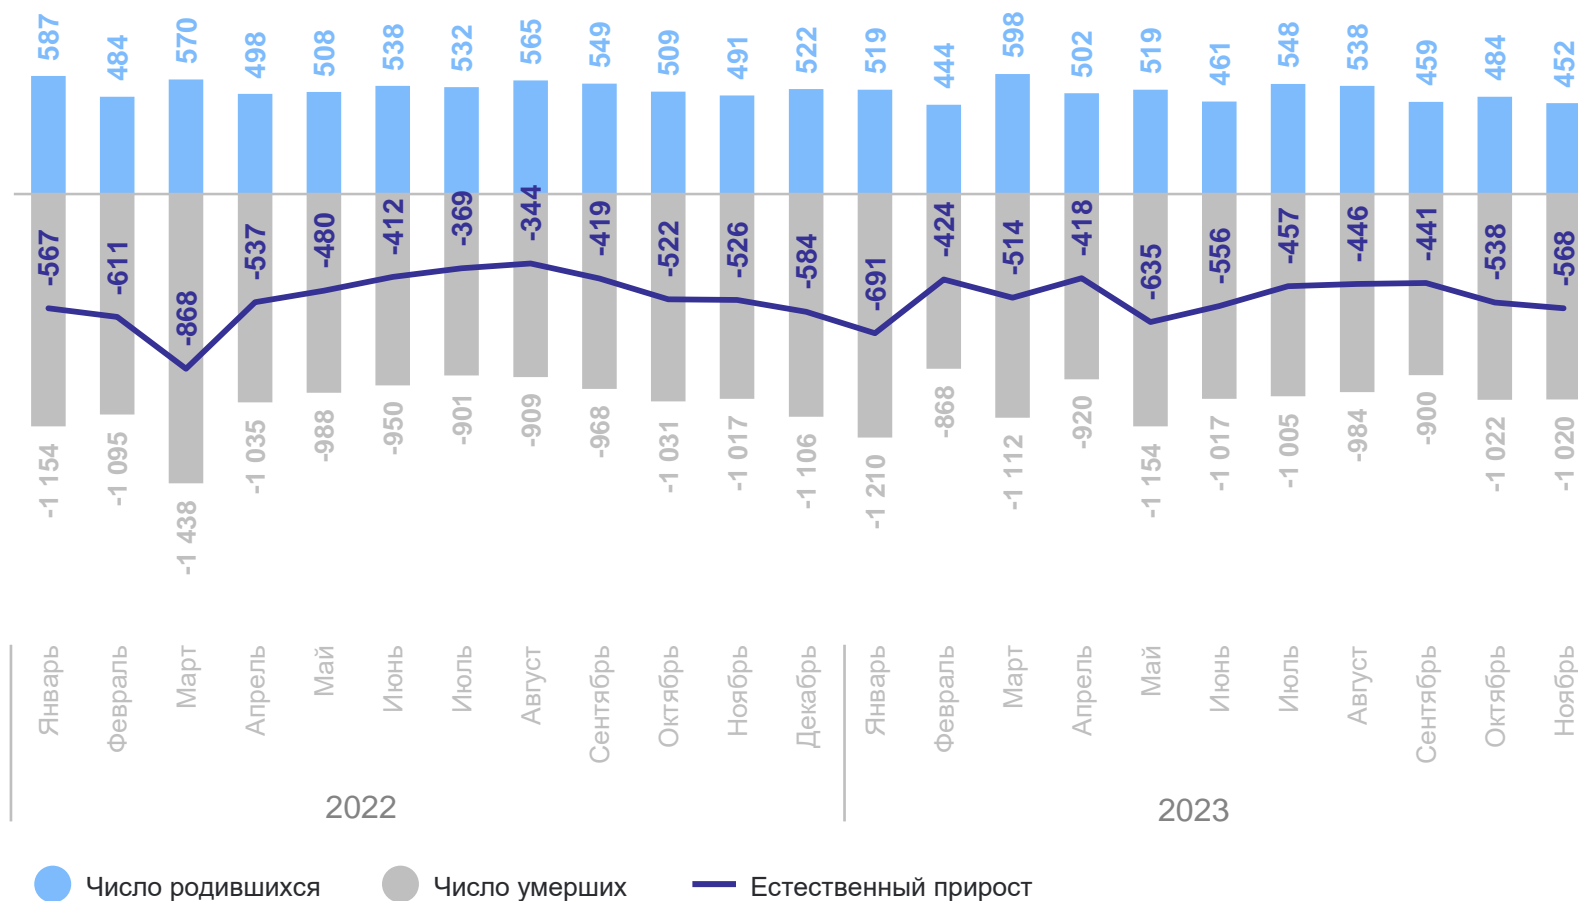

# ЧИСЛО ЗАРЕГИСТРИРОВАННЫХ РОДИВШИХСЯ

СВЕРДЛОВСКСТАТ

январь – ноябрь 2023 г.

Число зарегистрированных рожившихся

**5 524** человек

Коэффициент рождаемости

**8,0** на 1 000 человек населения

Изменение к январю – ноябрю 2022 года