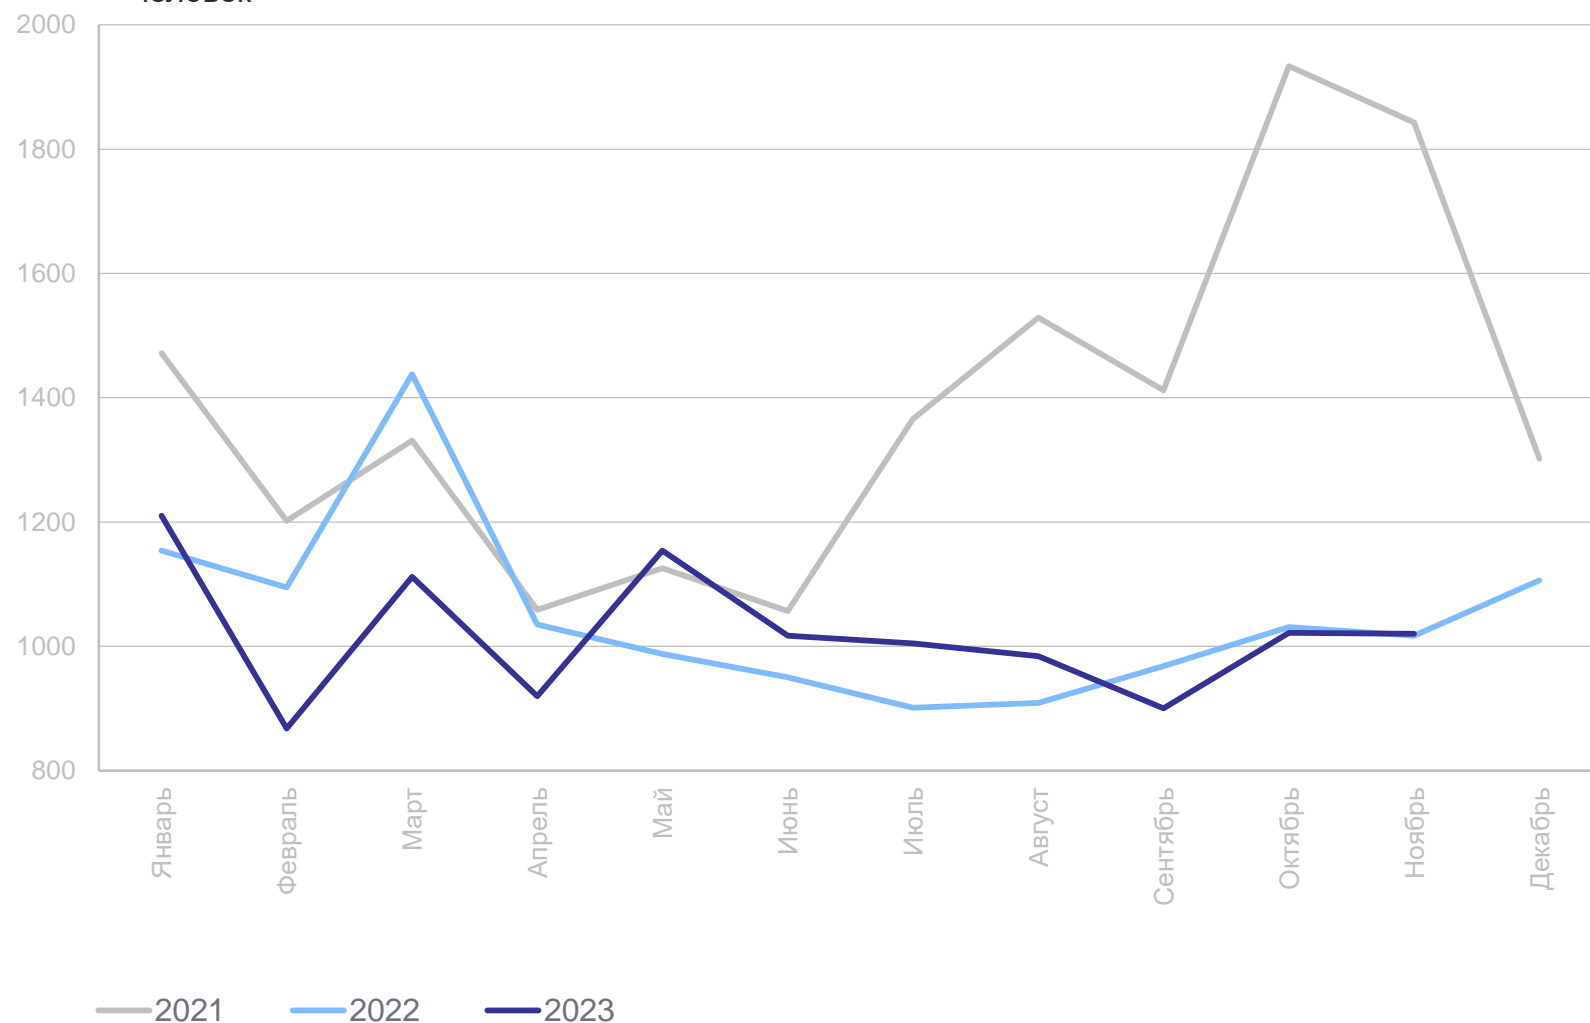

ЧИСЛО ЗАРЕГИСТРИРОВАННЫХ УМЕРШИХ

СВЕРДЛОВСКСТАТ

январь – ноябрь 2023 г.

Число зарегистрированных умерших

11 212 человек

Коэффициент смертности

16,1 на 1 000 человек населения

Изменение к январю – ноябрю 2022 года

-2,4%

Число зарегистрированных умерших, человек