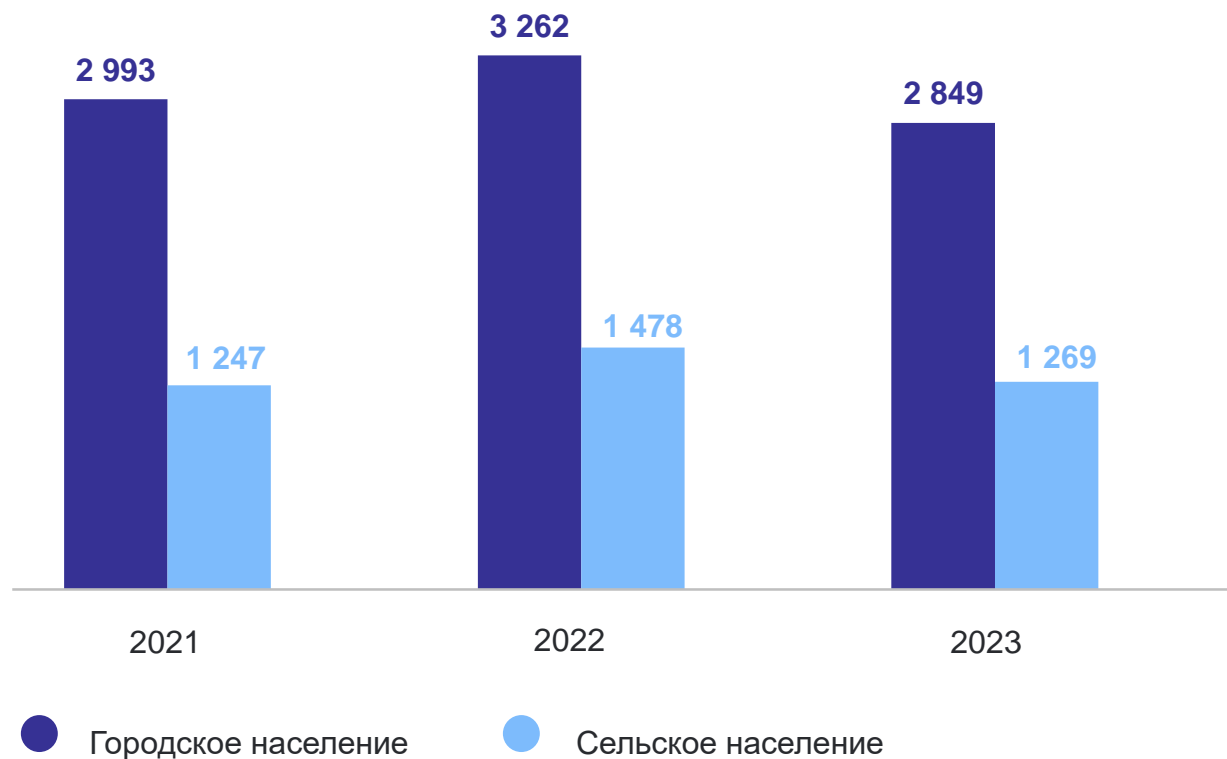

# ЧИСЛО БРАКОВ В ГОРОДСКОЙ И СЕЛЬСКОЙ МЕСТНОСТИ

СВЕРДЛОВСКСТАТ

январь – ноябрь 2023 г.

Коэффициенты брачности

Городское население

**6,4** на 1 000 человек населения

Сельское население

**5,1** на 1 000 человек населения

Изменение

к январю – ноябрю 2022 г.

Городское население

**-12,7%**

Сельское население

**-14,1%**

Число зарегистрированных браков, единиц