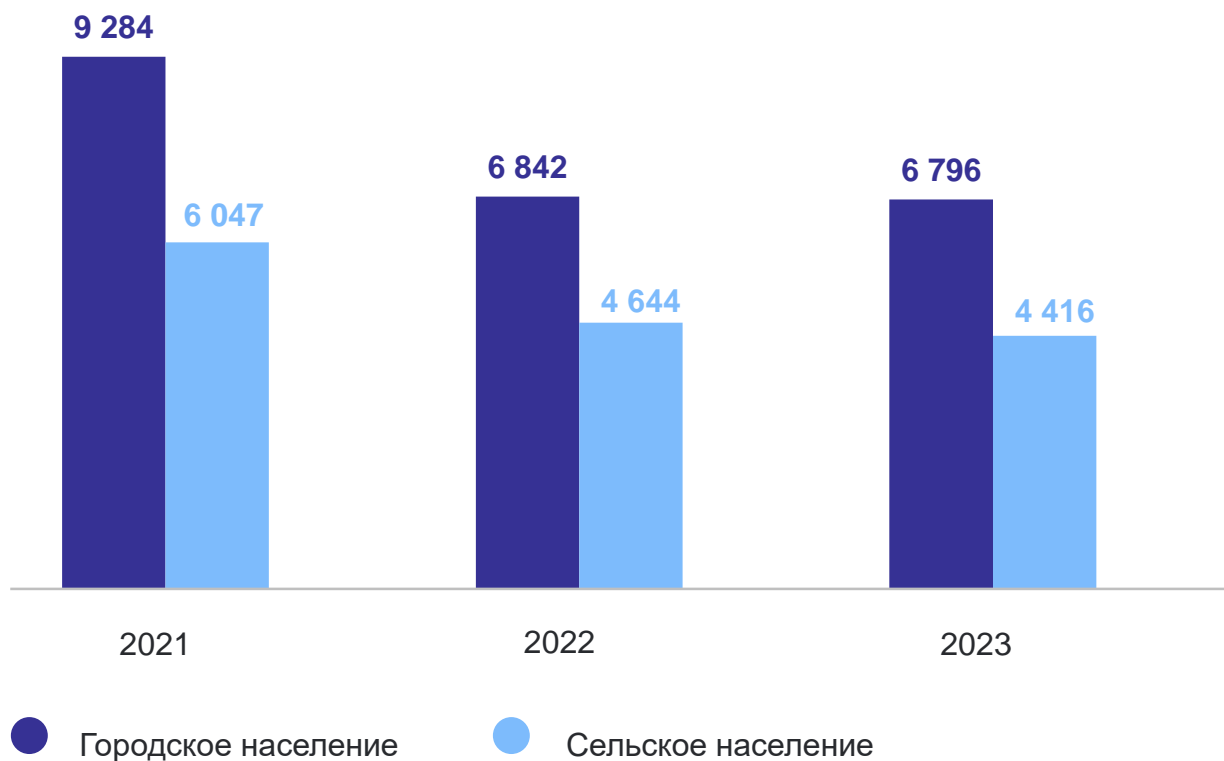

# ЧИСЛО УМЕРШИХ В ГОРОДСКОЙ И СЕЛЬСКОЙ МЕСТНОСТИ

СВЕРДЛОВСКСТАТ

январь – ноябрь 2023 г.

Коэффициенты смертности

Городское население

**15,2** на 1 000 человек населения

Сельское население

**17,8** на 1 000 человек населения

Изменение

к январю – ноябрю 2022 г.

Городское население

**-0,7%**

Сельское население

**-4,9%**

Число зарегистрированных умерших, человек

# ЧИСЛО ЗАРЕГИСТРИРОВАННЫХ БРАКОВ

СВЕРДЛОВСКСТАТ

январь – ноябрь 2023 г.

Число зарегистрированных браков

**4 118** единиц

Коэффициент брачности

**5,9** на 1 000 человек населения

Изменение к январю – ноябрю 2022 года