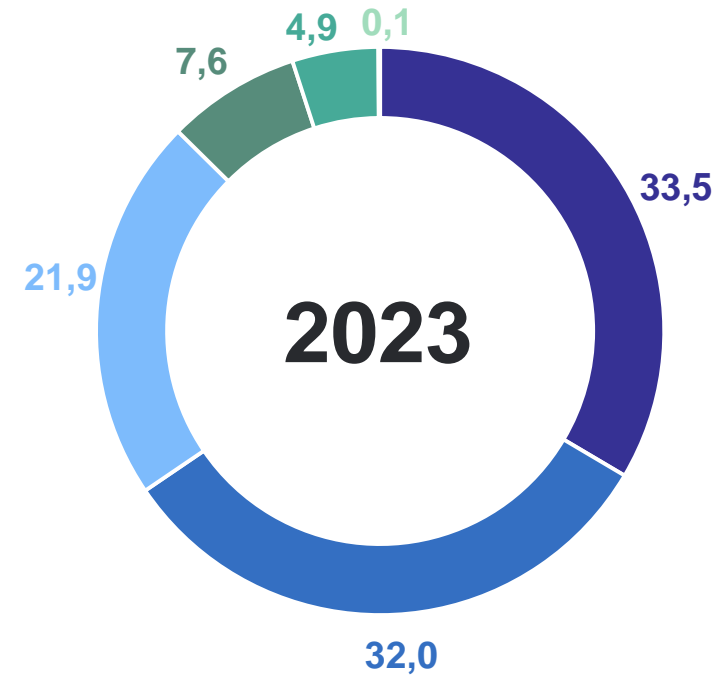

Изменение

к январю – ноябрю 2022 г.

Городское население

**-4,2%**

Сельское население

**-7,4%**

Число зарегистрированных родившихся, человек

# РАСПРЕДЕЛЕНИЕ РОДИВШИХСЯ ПО ОЧЕРЕДНОСТИ РОЖДЕНИЯ РЕБЕНКА У МАТЕРИ

январь – ноябрь 2023 г., в %

СВЕРДЛОВСКСТАТ

● Первые ● Вторые ● Третьи ● Четвертые ● Пятые и более ● Неизвестно