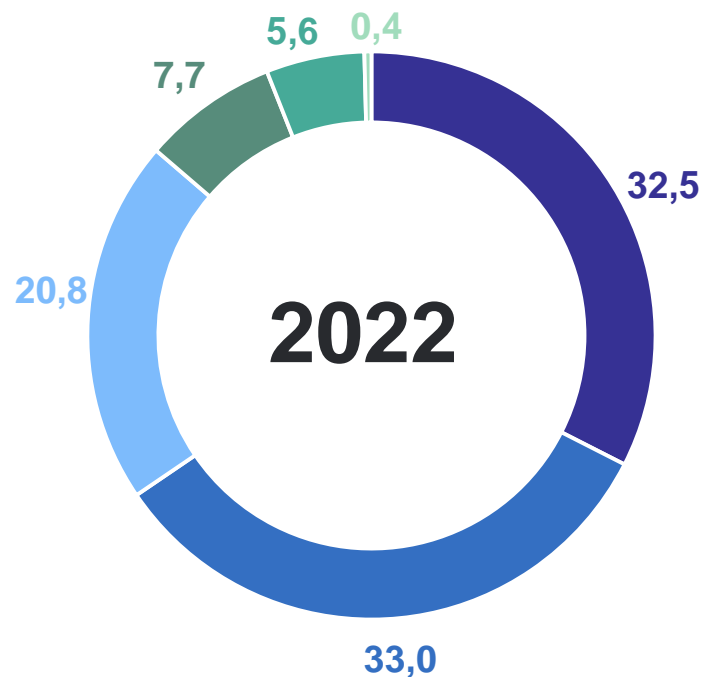

Изменение

к январю – ноябрю 2022 г.

Городское население

**-4,2%**

Сельское население

**-7,4%**

Число зарегистрированных родившихся, человек

# РАСПРЕДЕЛЕНИЕ РОДИВШИХСЯ ПО ОЧЕРЕДНОСТИ РОЖДЕНИЯ РЕБЕНКА У МАТЕРИ

январь – ноябрь 2023 г., в %

СВЕРДЛОВСКСТАТ

● Первые ● Вторые ● Третьи ● Четвертые ● Пятые и более ● Неизвестно