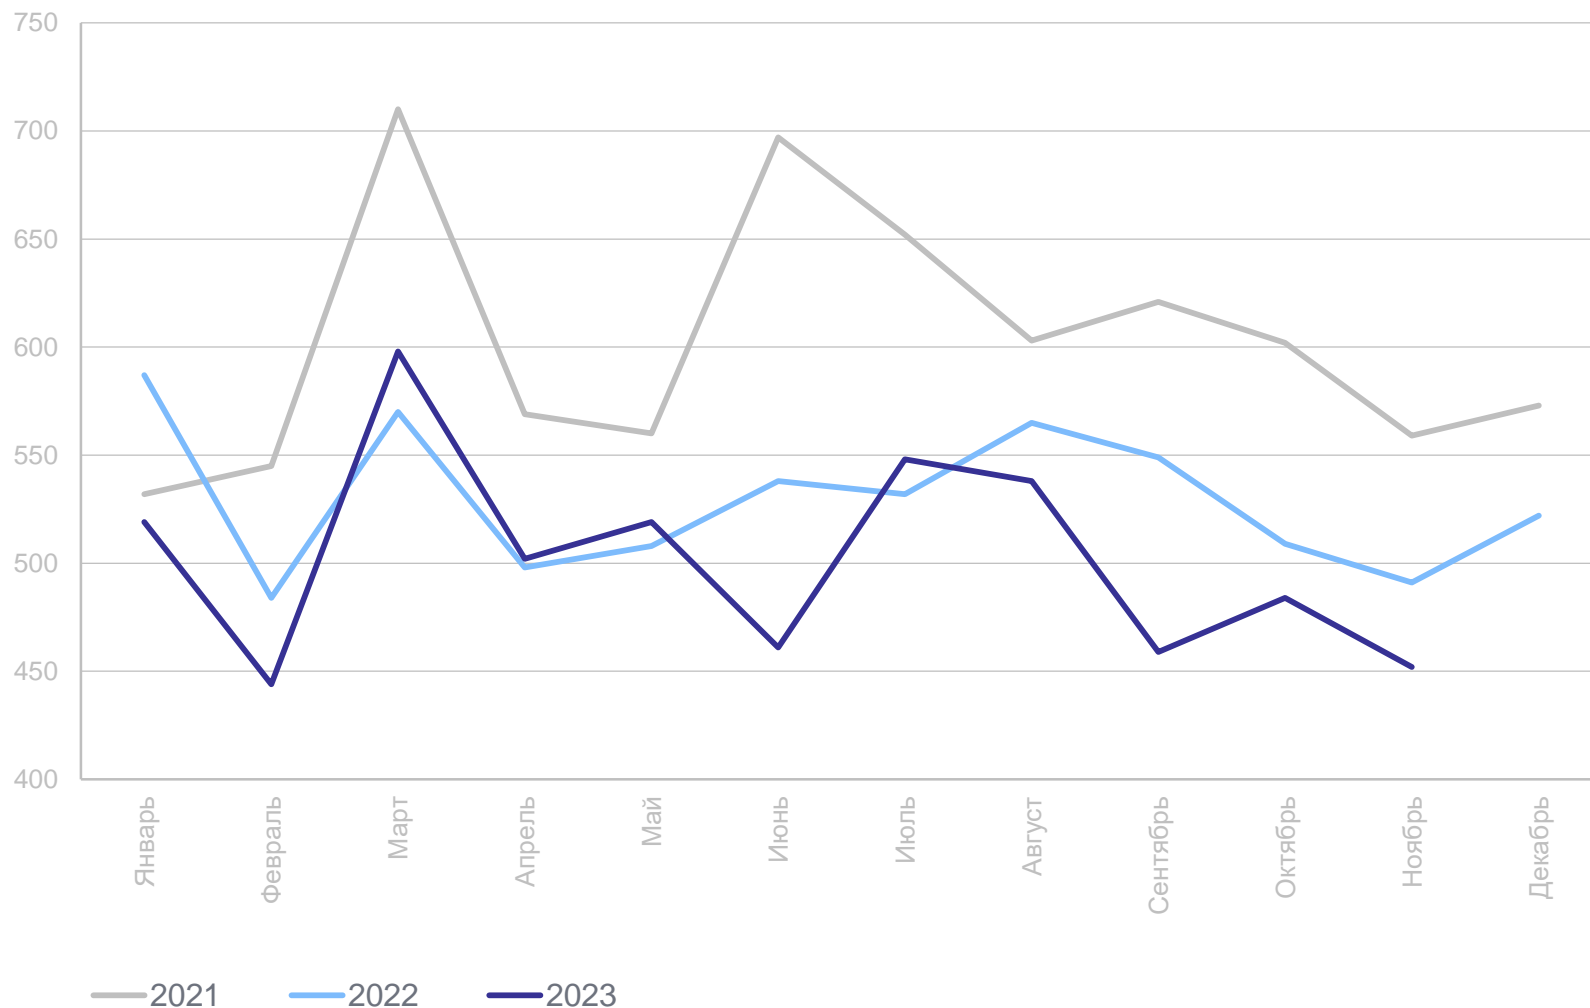

# ЧИСЛО ЗАРЕГИСТРИРОВАННЫХ РОДИВШИХСЯ

СВЕРДЛОВСКСТАТ

январь – ноябрь 2023 г.

Число зарегистрированных рожившихся

**5 524** человек

Коэффициент рождаемости

**8,0** на 1 000 человек населения

Изменение к январю – ноябрю 2022 года

**-5,3%**

Число зарегистрированных рожившихся, человек