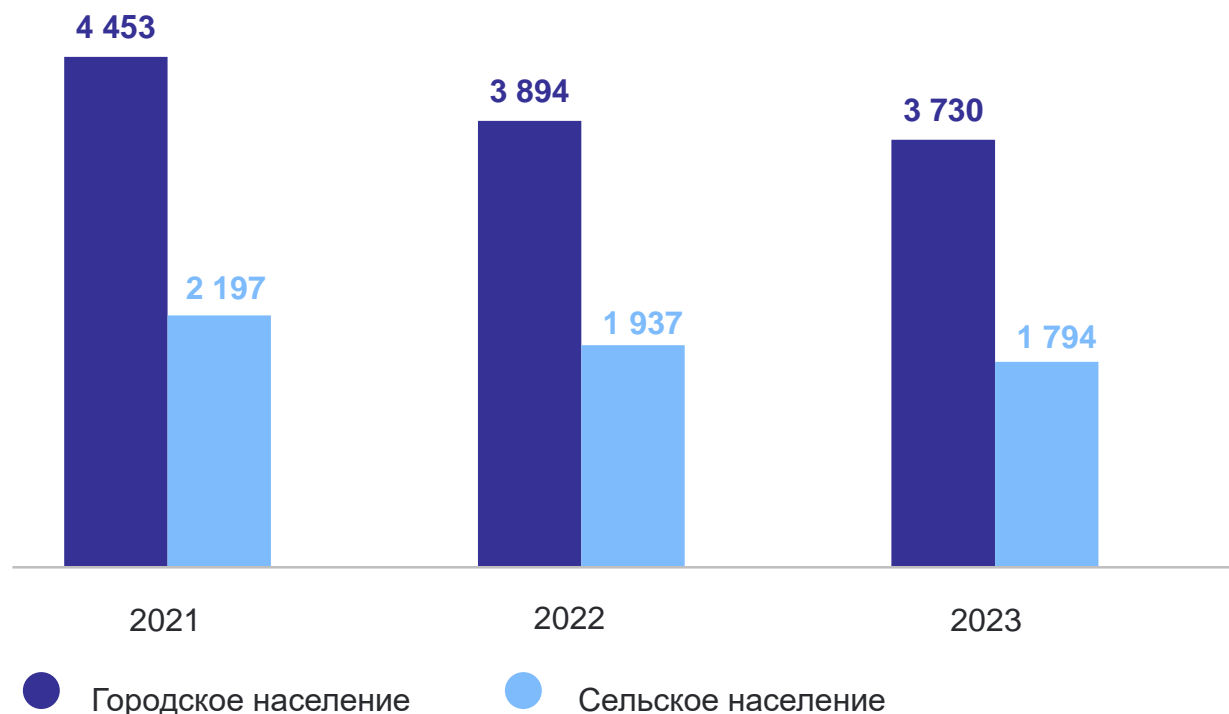

Изменение

к январю – ноябрю 2022 г.

Городское население

**-4,2%**

Сельское население

**-7,4%**

Число зарегистрированных родившихся, человек

# РАСПРЕДЕЛЕНИЕ РОДИВШИХСЯ ПО ОЧЕРЕДНОСТИ РОЖДЕНИЯ РЕБЕНКА У МАТЕРИ

январь – ноябрь 2023 г., в %

СВЕРДЛОВСКСТАТ

● Первые ● Вторые ● Третьи ● Четвертые ● Пятые и более ● Неизвестно